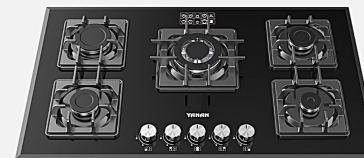

G3024
Size : 89 cm

سریشله با توان حرارتی بالا
فندک و ترموکویل تاپ تایم
سپیری چدنی قابل شستشو
ولوم دو جزئی عایق حرارت
شیر دارای استاندارد CE اروپا

G3023
Size : 89 cm

سریشله قارچی
فندک و ترموکویل تاپ تایم
سپیری چدنی قابل شستشو
ولوم دو جزئی عایق حرارت
شیر دارای استاندارد CE اروپا

G3026 D
Size : 89 cm

سریشله با توان حرارتی بالا
فندک و ترموکویل تاپ تایم
سپیری چدنی قابل شستشو
ولوم دو جزئی عایق حرارت
شیر دارای استاندارد CE اروپا

G3025
Size : 89 cm

سرسطله فارچی
فندک و ترموکوپل تاپ تایم
سپری چدنی قابل شستشو
ولوم دو جزئی عایق حرارت
شیر دارای استاندارد CE اروپا