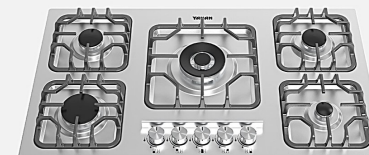

سرشعله دیفندی
فندک و ترموکوپل تایم
سپری چدنی قابل شستشو
ولوم دو جزئی عایق حرارت
شیر دارای استاندارد CE اروپا

S200
Size : 89 cm