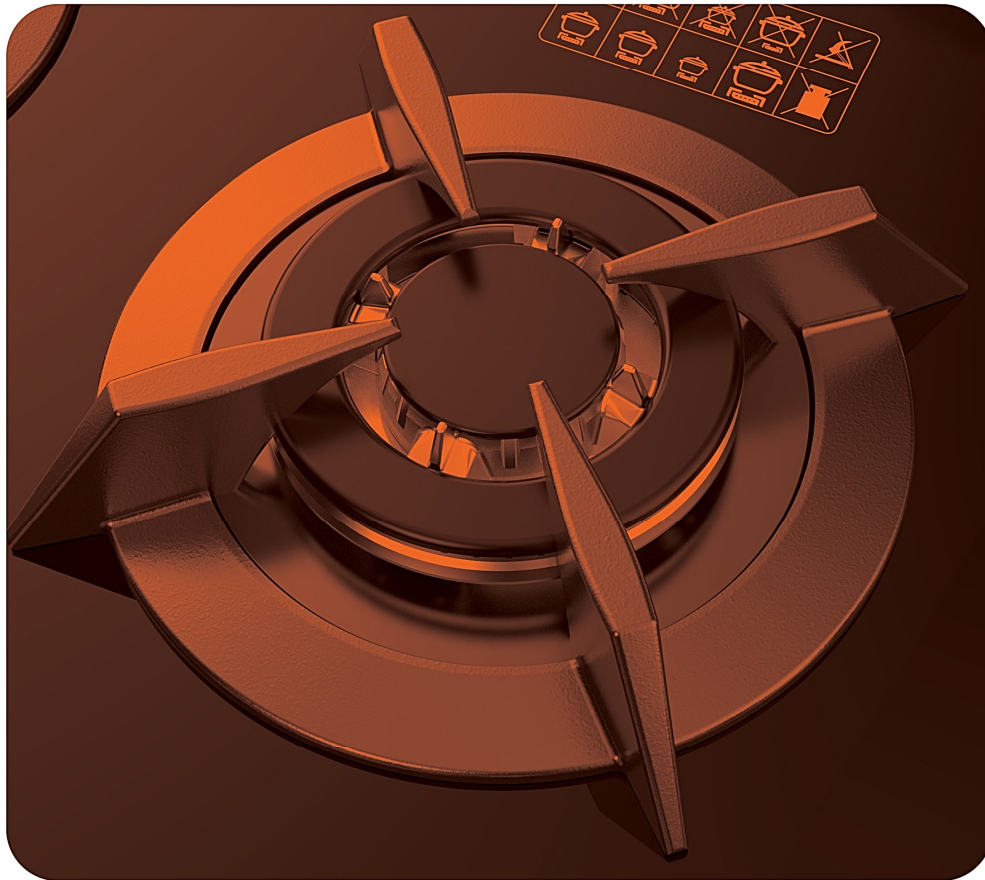

سرشعله با توان حرارتی بالا
فندک و ترموکوپل تاپ تایم
سپری چدنی قابل شستشو
ولوم دو جزئی عایق حرارت
شیر دارای استاندارد CE اروپا

G342
Size : 89 cm

سرشعله با توان حرارتی بالا
فندک و ترموکوپل تاپ تایم
سپری چدنی قابل شستشو
ولوم دو جزئی عایق حرارت
شیر دارای استاندارد CE اروپا

G340
Size : 89 cm

آشپزخانه قلب هر خانه ایرانی

امروزه با توجه به تغییر سبک زندگی افراد، آشپزخانه به عنوان قلب یک خانه است. فضایی با رفت و آمد زیاد که فرای داشتن لوازم پخت و پز و کابینت و مبلمان، میتواند نقطه ی عطف، داشتن یک زندگی با نشاط و لذت بخش باشد.