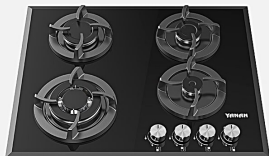

سرشعله با توان حرارتی بالا
فندک و ترموکوپل تاپ تایم
سپری چدنی قابل شستشو
ولوم دو جزئی عایق حرارت
شیر دارای استاندارد CE اروپا

G413
Size : 59 cm