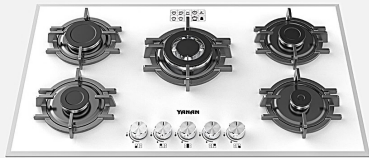

G518
Size : 89 cm

سرسطله فارچی
فندک و ترموکوپل تاپ تایم
سپری چدنی قابل شستشو
ولوم دو جزئی عایق حرارت
شیر دارای استاندارد CE اروپا

G517
Size : 89 cm

سرسطله با توان حرارتی بالا
فندک و ترموکوپل تاپ تایم
سپری چدنی قابل شستشو
ولوم دو جزئی عایق حرارت
شیر دارای استاندارد CE اروپا

G520
Size : 89 cm

سرسطله فارچی
فندک و ترموکوپل تاپ تایم
سپری چدنی قابل شستشو
ولوم دو جزئی عایق حرارت
شیر دارای استاندارد CE اروپا

G519
Size : 89 cm

سرسطله با توان حرارتی بالا
فندک و ترموکوپل تاپ تایم
سپری چدنی قابل شستشو
ولوم دو جزئی عایق حرارت
شیر دارای استاندارد CE اروپا

G514
Size : 89 cm

سرسطله با توان حرارتی بالا
فندک و ترموکوپل تاپ تایم
سپری چدنی قابل شستشو
ولوم دو جزئی عایق حرارت
شیر دارای استاندارد CE اروپا

G502
Size : 89 cm

سرسطله با توان حرارتی بالا
فندک و ترموکوپل تاپ تایم
سپری چدنی قابل شستشو
ولوم دو جزئی عایق حرارت
شیر دارای استاندارد CE اروپا