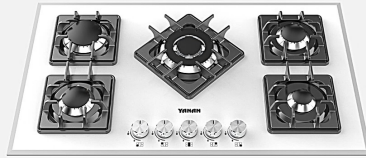

سرسطله فارچی
فندک و ترموکوپل تاپ تایم
سپری چدنی قابل شستشو
ولوم دو جزئی عایق حرارت
شیر دارای استاندارد CE اروپا

G517
Size : 89 cm