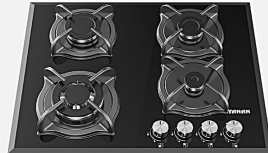

سرشعله با توان حرارتی بالا
فندک و ترموکوپل تاپ تایم
سپری چدنی قابل شستشو
ولوم دو جزئی عایق حرارت
شیر دارای استاندارد CE اروپا

G414
Size : 59 cm