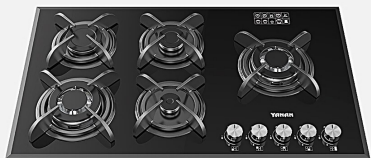

سرشعله با توان حرارتی بالا
دو پلویز
فندک و ترموکوپل تاپ تایم
سپری چدنی قابل شستشو
ولوم دو جزئی عایق حرارت
شیر دارای استاندارد CE اروپا

G46
Size : 89 cm