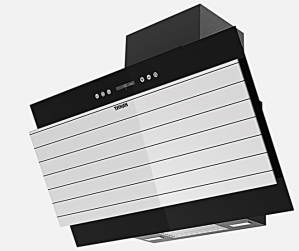

شیشه سکوریت
موتور توربو سوپر سایلنت
سوئیچ لمسی و ریموت
سنسور دود و حرارت
مجهز به جک گازی و مگنت

H500
Size : 90 cm